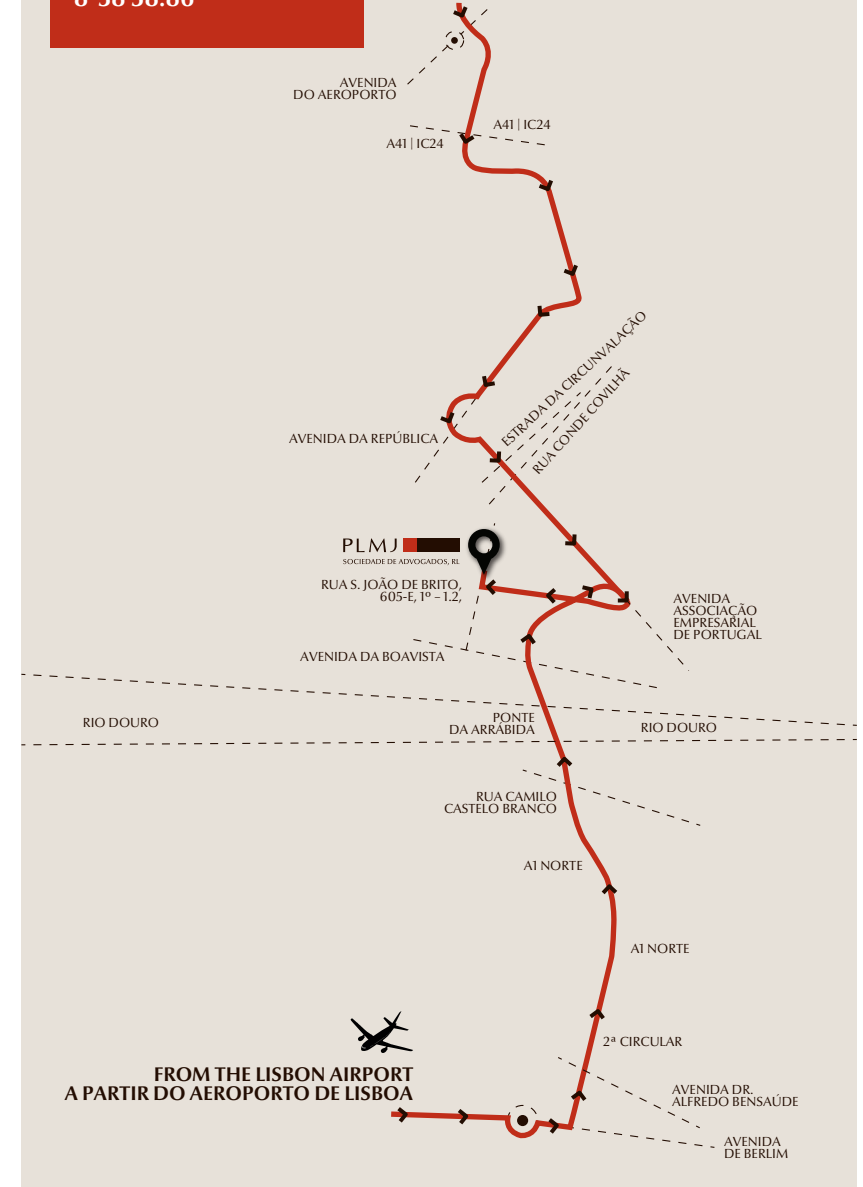

FROM SÁ CARNEIRO AIRPORT (OPORTO) DO AEROPORTO SÁ CARNEIRO (PORTO)

1. Head southeast (signs for Porto/Matosinhos/Maia)
  1. Siga Sudeste (indicações para Porto/Matosinhos/Maia)
2. Continue straight on
  2. Continue em frente
3. Keep right at the fork, follow signs for VRI/Porto/Zona Portuária Leixões/A4/Matosinhos and merge onto VRI
  3. Mantenha-se à esquerda no cruzamento, siga as indicações para VRI/Porto/Zona Portuária Leixões/A4/Matosinhos e vire para VRI
4. Keep right at the fork, follow signs for A4/Matosinhos Centro and merge onto A4
  4. Mantenha-se à direita no cruzamento, siga as indicações para a A4/Matosinhos Centro e vire para a A4
5. Take exit 1 to merge onto A28 toward Porto/A1/Lisboa
  5. Siga pela saída 1 para convergir com a A28 em direção ao Porto/A1/Lisboa
6. Take the exit toward Bessa
  6. Siga pela saída em direção a Bessa
7. At the roundabout, take the 1st exit onto Avenida do Bessa
  7. Na rotunda, siga pela 1ª saída para a Avenida do Bessa
8. Continue onto Arquitecto Cassiano Barbosa
  8. Continue até à Rua Arquitecto Cassiano Barbosa
9. Turn right onto Rua São João de Brito
  9. Vire à direita em direção à Rua São João de Brito
10. You have arrived at PLMJ
  10. Chegou a PLMJ

PORTO

RUA S. JOÃO DE BRITO,
605-E, 1° - 1.2,
4100-455 PORTO
T. (+351) 226 074 700

COORDENADAS GPS:
41°10'00.46"
8°38'58.86"

FROM SÁ CARNEIRO AIRPORT (OPORTO) A PARTIR DO AEROPORTO SÁ CARNEIRO (PORTO)

FROM THE LISBON AIRPORT A PARTIR DO AEROPORTO DE LISBOA